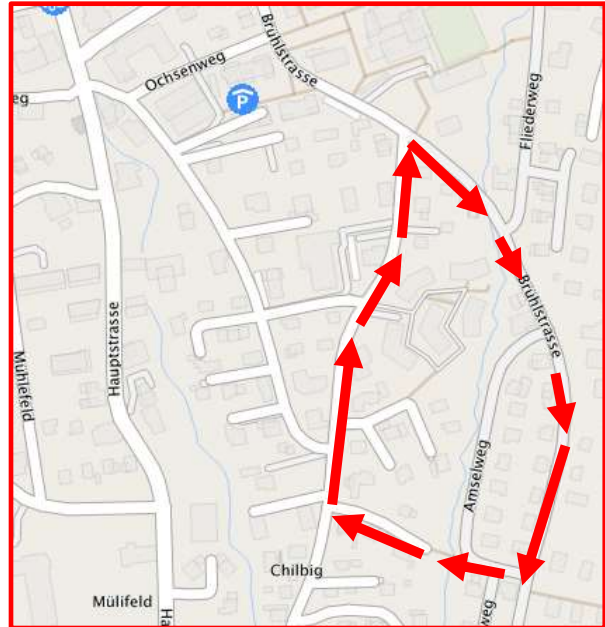

Bitte benützen Sie **die öffentlichen Verkehrsmittel für die Anreise** oder parkieren Sie bitte **auf den öffentlichen Parkplätzen**.
Der Kretz-Parkplatz steht nicht zur Verfügung, die Zufahrt ist gesperrt!

Wir bitten Sie, auf dem gesamten Schulhausareal auf das Rauchen zu verzichten.

Spielgruppe, Kinder vom 1. Kindergartenjahr (angemeldete Kinder)